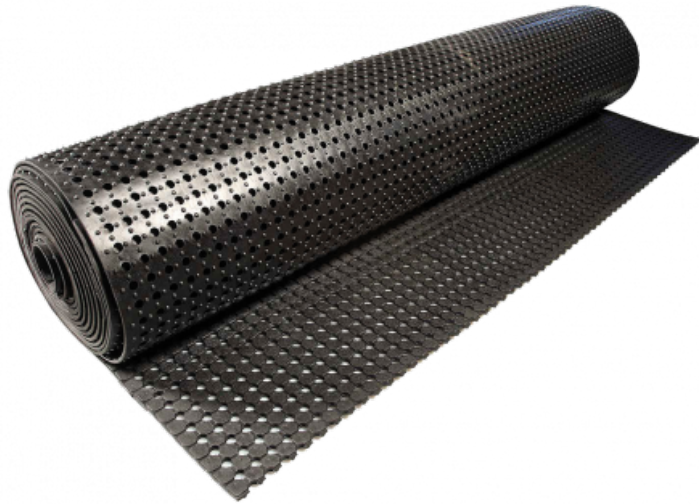

Ref. IDM : 00148

**GUMMIWABENMATTE ROLLE MR12
SCHWARZ D : 10 MM (R. von 1.83 x 10
M)**

Famille : Bodenbelag

SOUS-FAMILLE : GUMMIBODENBELÄGE

Vom Antirutschbelag für Geschäfte bis zum "Behindertenstandard"-Gummimatte, der Stationen für Sessellifte, Gondeln und Seilbahnen ausstattet, bietet IDM eine breite Palette von Produkten, die den europäischen Vorschriften entsprechen. MR12 ist ein Naturkautschuk-Gitterrost (teilweise aus recyceltem Material hergestellt). Es wird in Rollen verkauft und hat eine geringe Dicke, die die Passage von Rollstühlen ermöglicht (LOGC940024A). Leicht und einfach zu verlegen, ist dieser Belag sehr rutschfest und entwässernd. Brandhemmend Matte CFL-S1 auch verfügbar