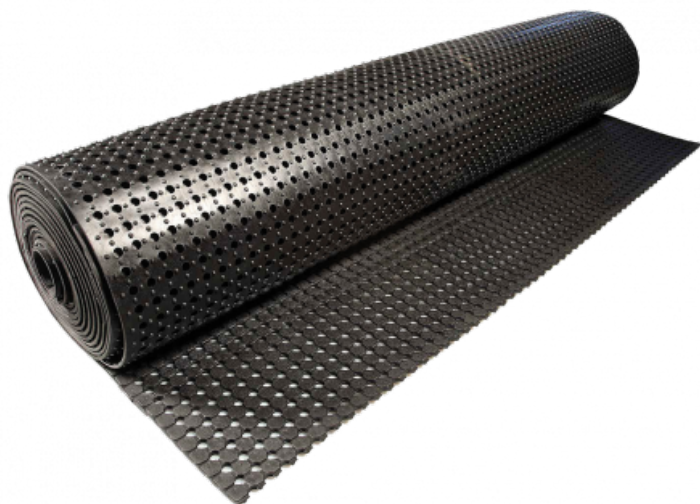

Ref. IDM : 00148

**GUMMIWABENMATTE ROLLE MR12  
SCHWARZ D : 10 MM (R. von 1.83 x 10  
M)**

**Famille :** Bodenbelag

**SOUS-FAMILLE :** GUMMIBODENBELÄGE

Vom Antirutschbelag für Geschäfte bis zum "Behindertenstandard"-Gummimatte, der Stationen für Sessellifte, Gondeln und Seilbahnen ausstattet, bietet IDM eine breite Palette von Produkten, die den europäischen Vorschriften entsprechen. MR12 ist ein Naturkautschuk-Gitterrost (teilweise aus recyceltem Material hergestellt). Es wird in Rollen verkauft und hat eine geringe Dicke, die die Passage von Rollstühlen ermöglicht (LOGC940024A). Leicht und einfach zu verlegen, ist dieser Belag sehr rutschfest und entwässernd. Brandhemmend Matte CFL-S1 auch verfügbar