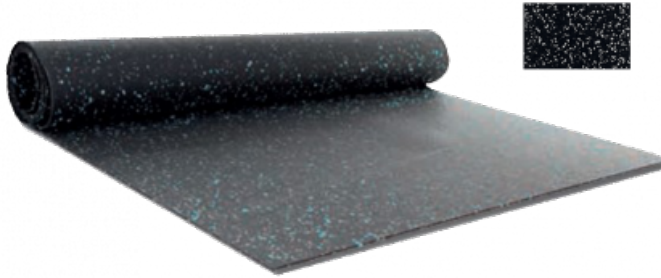

Ref. IDM : 00127

**SPORTNEIGE DI 6 MM
HELLGRAU/SCHWARZ EFL (R von 1.50 X
20 M)**

Famille : Bodenbelag

SOUS-FAMILLE : GUMMIBODENBELÄGE

Vom Antirutschbelag für Geschäfte bis zum "Behindertenstandard"-Gummirost, der Stationen für Sessellifte, Gondeln und Seilbahnen ausstattet, bietet IDM eine breite Palette von Produkten, die den europäischen Vorschriften entsprechen. SPORTNEIGE ist ein Bodenbelag aus Gummi (85%) und EPDM (15%). Robust und unempfindlich gegen Wasser, ist dieser rutschfeste Belag sehr ästhetisch und dekorativ. Er ist robust, leicht zu reinigen und zu warten. EFL-Zertifizierung