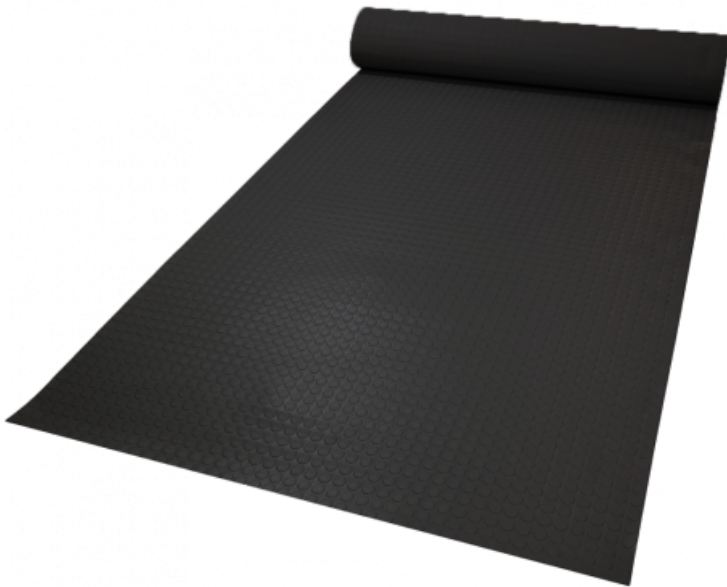

Ref. IDM : 00348

PASTILLE MATTE SCHWARZ DI 3MM (R von 1.20 X 10 M) CFL-S1

Famille : Bodenbelag

SOUS-FAMILLE : GUMMIBODENBELÄGE

Vom Antirutschbelag für Geschäfte bis zum "Behindertenstandard"-Gummirost, der Stationen für Sessellifte, Gondeln und Seilbahnen ausstattet, bietet IDM eine breite Palette von Produkten, die den europäischen Vorschriften entsprechen. 100% Naturkautschuk, die Pastillé-Beschichtung ist rutschfest, robust, wasserdicht und abriebfest. Seine gefrostete Rückseite ermöglicht das Verkleben (Polyurethan-Kleber). Erhältlich in schwarz oder grau.