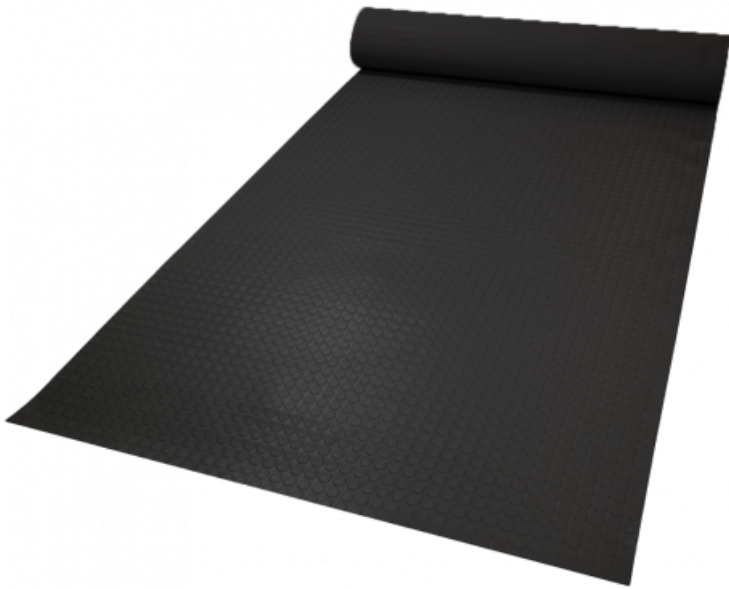

Ref. IDM : 00348

PASTILLE MATTE SCHWARZ DI 3MM (R von 1.20 X 10 M) CFL-S1

Famille : Bodenbelag

SOUS-FAMILLE : GUMMIBODENBELÄGE

Vom Antirutschbelag für Geschäfte bis zum "Behindertenstandard"-Gummirost, der Stationen für Sessellifte, Gondeln und Seilbahnen ausstattet, bietet IDM eine breite Palette von Produkten, die den europäischen Vorschriften entsprechen. 100% Naturkautschuk, die Pastillé-Beschichtung ist rutschfest, robust, wasserdicht und abriebfest. Seine gefrostete Rückseite ermöglicht das Verkleben (Polyurethan-Kleber). Erhältlich in schwarz oder grau.