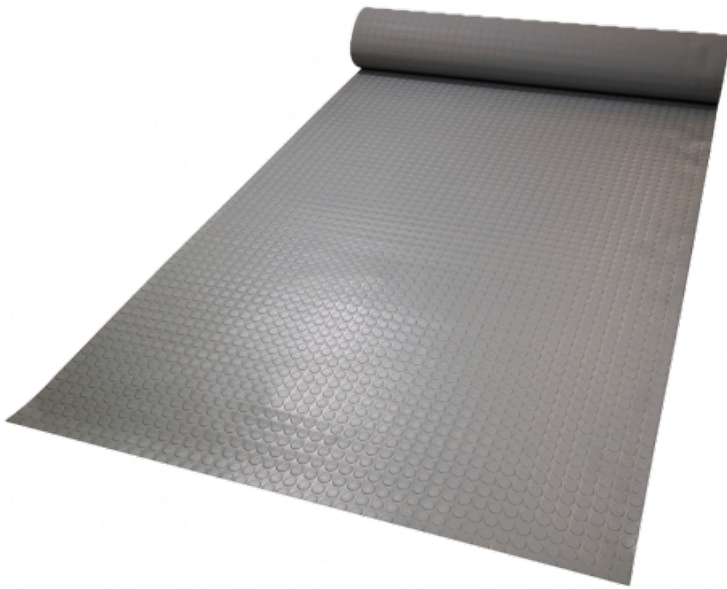

Ref. IDM : 00588

PASTILLE MATTE GRAU DI 3 MM (R von 1.20 X 10 M)

Famille : Bodenbelag

SOUS-FAMILLE : GUMMIBODENBELÄGE

Vom Antirutschbelag für Geschäfte bis zum "Behindertenstandard"-Gummirost, der Stationen für Sessellifte, Gondeln und Seilbahnen ausstattet, bietet IDM eine breite Palette von Produkten, die den europäischen Vorschriften entsprechen. 100% Naturkautschuk, die Pastillé-Beschichtung ist rutschfest, robust, wasserdicht und abriebfest. Seine gefrostete Rückseite ermöglicht das Verkleben (Polyurethan-Kleber). Erhältlich in schwarz oder grau.