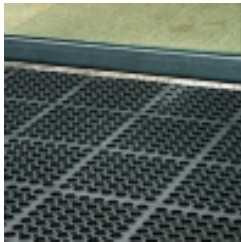

## **GUMMIWABENMATTE M22\_1500 X 1000 X 14**

**Famille :** Bodenbelag

**SOUS-FAMILLE :** GUMMIBODENBELÄGE

Vom Antirutschbelag für Geschäfte bis hin zum "Behindertenstandard"-Gummimatte, mit dem Sessellift-, Gondel- und Seilbahnstationen ausgestattet werden, bietet IDM eine breite Palette von Produkten, die den europäischen Vorschriften entsprechen (REACH Norm). Der M22-Gummirost ist ein strapazierfähiger, rutschfester Belag, der dank seiner Leichtigkeit leicht zu reinigen und dank der Spikes auf der Innenseite ableitfähig ist. Seine Variante, MPR22, hat die gleichen Eigenschaften und ist gleichzeitig öl- und fettbeständig.