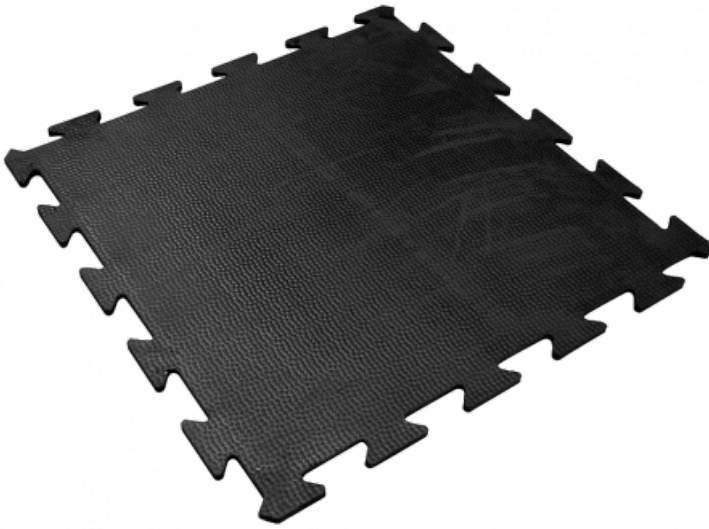

Ref. IDM : 00029

CLIP18 PLATTE 1M X 1M EP 17mm SCHWARZ DFL-S2

Famille : Bodenbelag

SOUS-FAMILLE : GUMMIBODENBELÄGE

Vom Antirutschbelag für Geschäfte bis hin zum "Behindertenstandard"-Gummiplatte, mit der Bahnhöfe mit Sesselliften, Gondeln und Seilbahnen ausgestattet werden, bietet IDM eine breite Palette von Produkten, die den europäischen Vorschriften entsprechen. Das Flaggschiffprodukt, der Clip 18, ist eine rutschfeste, nestbare und robuste Gummiplatte. Es muss nicht geklebt werden, ist sehr widerstandsfähig gegen Skischuhe und erweist sich als sehr effektiv... CFL-S1- und DFL-S2-Zertifizierung