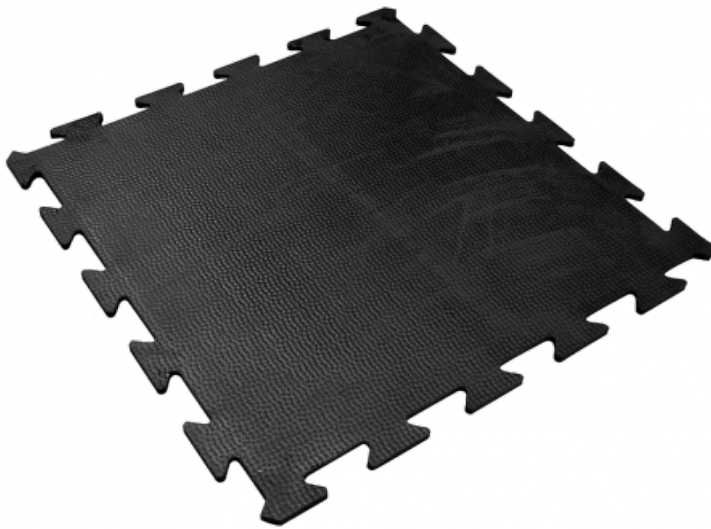

Ref. IDM : 00029

CLIP18 PLATTE 1M X 1M EP 17mm SCHWARZ DFL-S2

Famille : Bodenbelag

SOUS-FAMILLE : GUMMIBODENBELÄGE

Vom Antirutschbelag für Geschäfte bis hin zum "Behindertenstandard"-Gummiplatte, mit der Bahnhöfe mit Sesselliften, Gondeln und Seilbahnen ausgestattet werden, bietet IDM eine breite Palette von Produkten, die den europäischen Vorschriften entsprechen. Das Flaggschiffprodukt, der Clip 18, ist eine rutschfeste, nestbare und robuste Gummiplatte. Es muss nicht geklebt werden, ist sehr widerstandsfähig gegen Skischuhe und erweist sich als sehr effektiv... CFL-S1- und DFL-S2-Zertifizierung