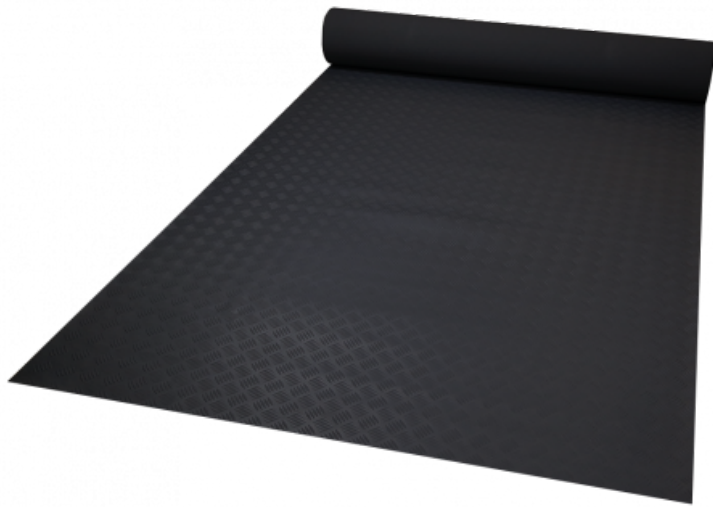

Ref. IDM : 00178

CHECKER DI 6 MM SCHWARZ CFL-S1 (R von 1.40 x 10 M)

Famille : Bodenbelag

SOUS-FAMILLE : GUMMIBODENBELÄGE

Vom Antirutschbelag für Geschäfte bis hin zum "Behindertenstandard"-Gummimatte, mit dem Sessellift-, Gondel- und Seilbahnstationen ausgestattet werden, bietet IDM eine breite Palette von Produkten, die den europäischen Vorschriften entsprechen (REACH Norm). Die Checker ist eine 100%ige Gummimatte im Industrie-Look. Rutschfest, flexibel und hoch verschleißfest, lässt er sich dank seiner gefrosteten Rückseite, die für eine Klebefestigung geeignet ist, einfach installieren. Erhältlich in grau oder schwarz.