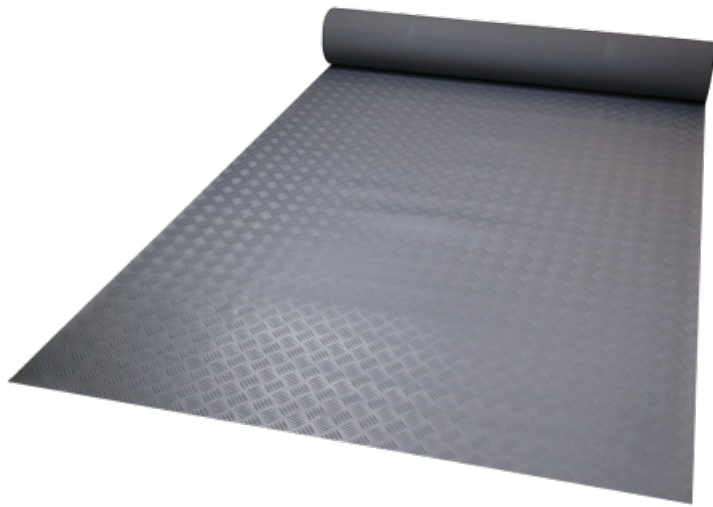

Ref. IDM : 00587

CHECKER DI 3 MM GRAU (RI von 1.40 x 10 M)

Famille : Bodenbelag

SOUS-FAMILLE : GUMMIBODENBELÄGE

Vom Antirutschbelag für Geschäfte bis hin zum "Behindertenstandard"-Gummimatte, mit dem Sessellift-, Gondel- und Seilbahnstationen ausgestattet werden, bietet IDM eine breite Palette von Produkten, die den europäischen Vorschriften entsprechen (REACH Norm). Die Checker ist eine 100%ige Gummimatte im Industrie-Look. Rutschfest, flexibel und hoch verschleißfest, lässt er sich dank seiner gefrosteten Rückseite, die für eine Klebefestigung geeignet ist, einfach installieren. Erhältlich in grau oder schwarz.