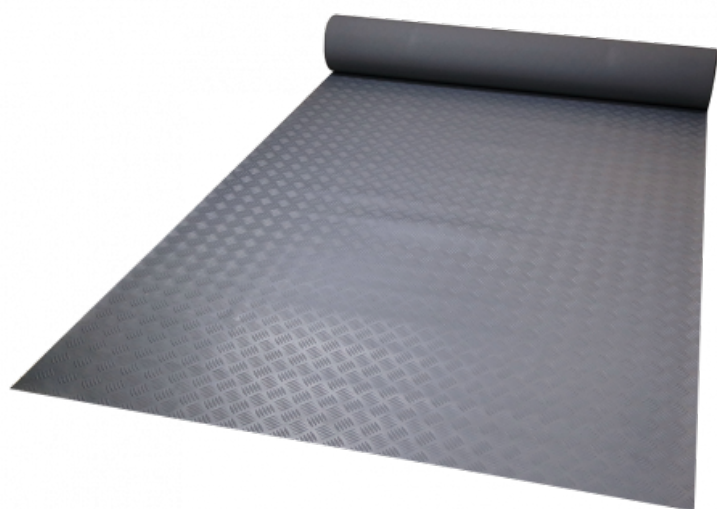

Ref. IDM : 00587

CHECKER DI 3 MM GRAU (RI von 1.40 x 10 M)

Famille : Bodenbelag

SOUS-FAMILLE : GUMMIBODENBELÄGE

Vom Antirutschbelag für Geschäfte bis hin zum "Behindertenstandard"-Gummimatte, mit dem Sessellift-, Gondel- und Seilbahnstationen ausgestattet werden, bietet IDM eine breite Palette von Produkten, die den europäischen Vorschriften entsprechen (REACH Norm). Die Checker ist eine 100%ige Gummimatte im Industrie-Look. Rutschfest, flexibel und hoch verschleißfest, lässt er sich dank seiner gefrosteten Rückseite, die für eine Klebefestigung geeignet ist, einfach installieren. Erhältlich in grau oder schwarz.