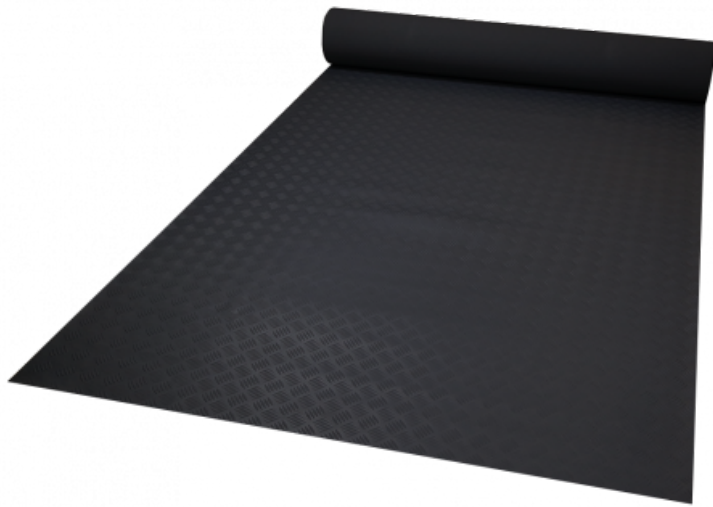

Ref. IDM : 00263

**CHECKER DI 3 MM SCHWARZ CFL-S1 (R von 1.40 x 10 M)**

**Famille :** Bodenbelag

**SOUS-FAMILLE :** GUMMIBODENBELÄGE

Vom Antirutschbelag für Geschäfte bis hin zum "Behindertenstandard"-Gummimatte, mit dem Sessellift-, Gondel- und Seilbahnstationen ausgestattet werden, bietet IDM eine breite Palette von Produkten, die den europäischen Vorschriften entsprechen (REACH Norm). Die Checker ist eine 100%ige Gummimatte im Industrie-Look. Rutschfest, flexibel und hoch verschleißfest, lässt er sich dank seiner gefrosteten Rückseite, die für eine Klebefestigung geeignet ist, einfach installieren. Erhältlich in grau oder schwarz.