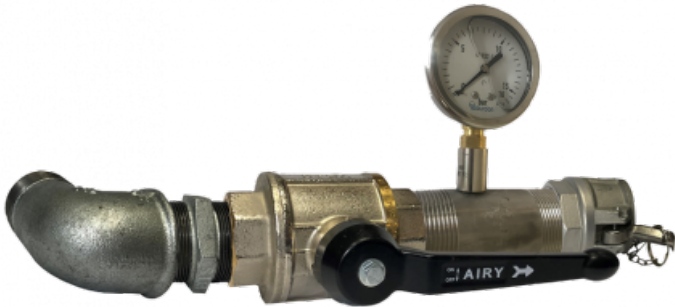

## **VANNE DE SECTIONNEMENT AIR 1"1/2**

**Famille :** Kunstschnee

**SOUS-FAMILLE :** VENTILE

Unsere Luft- und Wasserabsperrentile ermöglichen es, den Eingriff der Nivokultivatoren während der Wartungsarbeiten zu sichern. Unsere Schneekanonenventile wurden in Zusammenarbeit mit Beschneigungsprofis entwickelt und bieten dem Bediener eine erhebliche Zeitersparnis und Sicherheit.

**Poids:** 3,30 Kg

**Verkaufseinheit:** Pièce