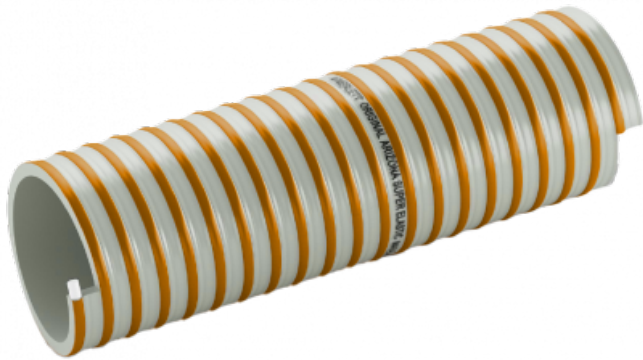

Ref. IDM : 00770

SCHLAUCH ARIZONA D : 110 x 125 MM

Famille : Kunstschnee

SOUS-FAMILLE : SCHLÄUCHE

Seit mehr als dreißig Jahren liefert IDM alle Arten von Schläuchen (formstabil Wasser- und Luftschläuche oder flach aufrollbare Schläuche) für Beschneigungsanlagen mit einer Vielzahl von Kamlokkombinationen (von Standard bis Spezialkamloks). Es sind auch verschiedene Längen erhältlich.

Poids: 3,10 Kg

Verkaufseinheit: M.L

UNSERE EXPERTEN SIND FÜR SIE DA

IDM France
04 79 84 34 34
idm@idm-france.com

Alpespace
46, voie Saint Exupéry
73800 Montmélian - France