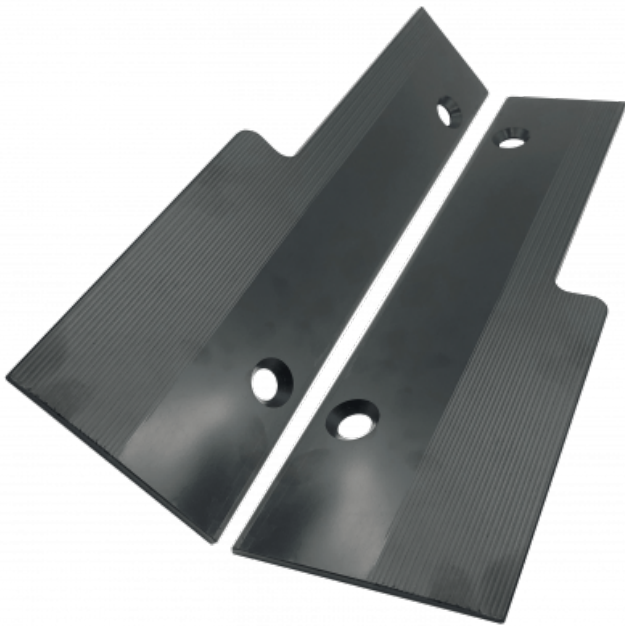

## **PE-PROFIL SCHWARZ - ÜBERLAPPUNG DES STREIFENS (1 RECHTS + 1 LINKS)**

**Famille :** CENTRALISATEUR  
INSTALLATION NEUVE

**SOUS-FAMILLE :** TAPIS

PE-PROFIL SCHWARZ - ÜBERLAPPUNG DES STREIFENS Wird paarweise verkauft (1 rechts und 1 links). Das Profil ist robust und dank seines Polyethylen-Designs sehr alterungsbeständig. Es hält Reibung und Stößen stand und ist gleichzeitig resistent gegen extreme Temperaturen und Frost.

Abmessungen

- Länge: 350 mm.
- Obere Breite: 80 mm
- Untere Breite: 110 mm

Produktzeichnung auf Anfrage.

**Poids:** 0,30 Kg

**Steuer-Code:** 84284000

**Verkaufseinheit:** Lot