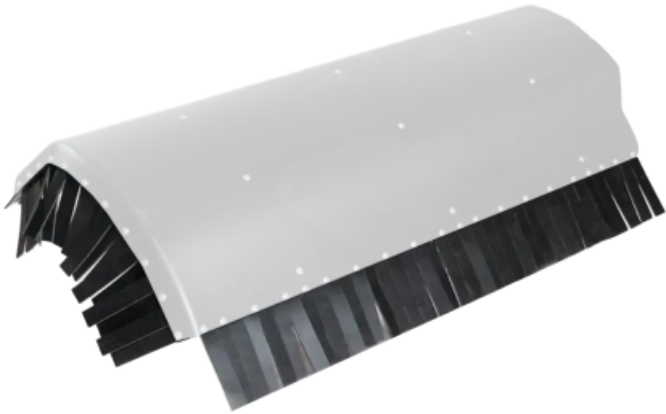

Ref. IDM : 08100

GUMMIFRANSEN

Famille : Pistenraupen

SOUS-FAMILLE : FRÄSEN-ERSATZTEILE

Gummifransen für den PRINOTH® LETIWOLF Schneeabweiser

Poids: 0,00 Kg

Steuer-Code: 40169997

Verkaufseinheit: Pièce