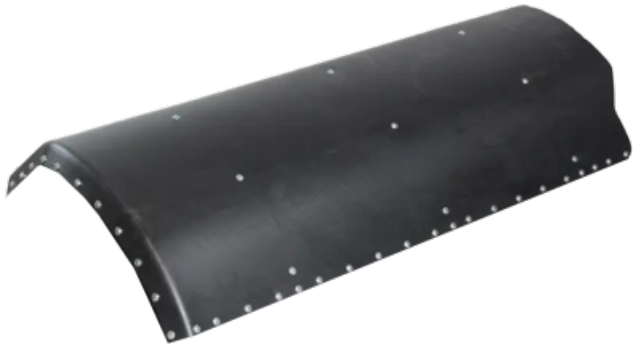

Ref. IDM : 08099

Ref. constructeur : Prinoth : 41422429

Famille : Pistenraupen

SOUS-FAMILLE : FRÄSEN-ERSATZTEILE

RECHTER Schneeabweiser, der mit PRINOTH® LETIWOLF Pistenfahrzeugen kompatibel ist. Als Zubehör: Gummifransen hier erhältlich!