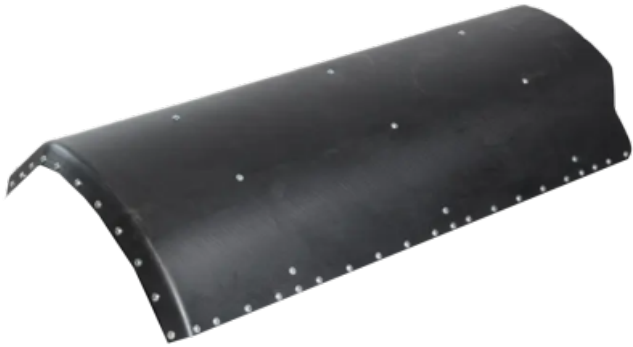

Ref. IDM : 08098

Ref. constructeur : Prinoth : 41415538

Famille : Pistenraupen

SOUS-FAMILLE : FRÄSEN-ERSATZTEILE

LINKER Schneeabweiser, der mit PRINOTH® LETIWOLF Pistenfahrzeugen kompatibel ist. Als Zubehör: Gummifransen hier erhältlich!