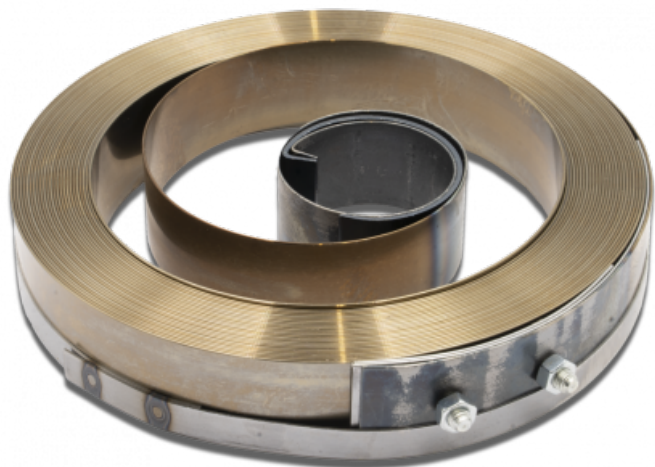

Ref. IDM : 01469

Ref. constructeur : LST : 026117

AUFROLLFEDER FÜR SKILIFTE LST 200 (30 X 0,8 X 15000 MM)

Familie : Schlepplift

SOUS-FAMILLE : SL ERSATZTEILE

Für LST-Skilifte oder kompatible Modelle. Abmessungen : 50 X 0,8 X 15000 MM

Marke: LST

Poids: 3,20 Kg

Steuer-Code: 84286000

Verkaufseinheit: Pièce

UNSERE EXPERTEN SIND FÜR SIE DA

IDM France
04 79 84 34 34
idm@idm-france.com

Alpespace
46, voie Saint Exupéry
73800 Montmélian - France