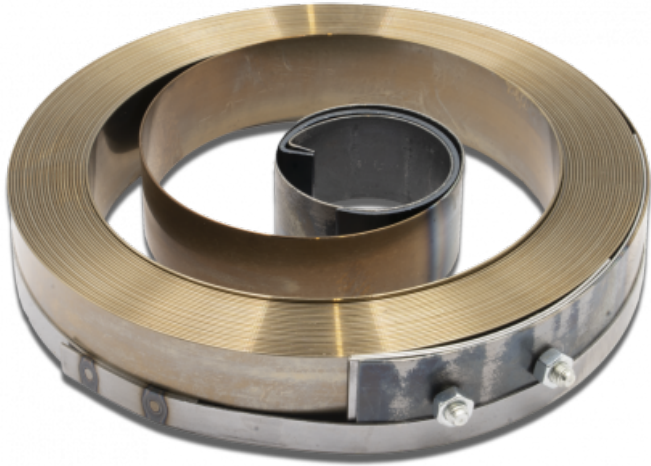

Ref. IDM : 01150

Ref. constructeur : Doppelmayr :  
10021076

Ref. constructeur Sup. : LST-025924

**FEDER AUFROLLER SCHLEPPLIFT LST  
260 LG MAX 9,5M (50 X 0,8 X 14000  
MM)**

**Famille :** Schlepplift

**SOUS-FAMILLE :** SL ERSATZTEILE

Für LST-Skilifte oder kompatible Modelle. Abmessungen : 50 X 0,8 X 14000 MM

**Marke:** Doppelmayr

**Poids:** 4,72 Kg

**Steuer-Code:** 84286000

**Verkaufseinheit:** Pièce

**UNSERE EXPERTEN SIND FÜR SIE DA**