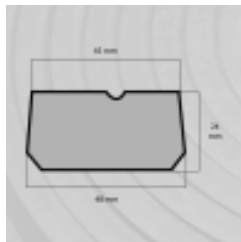

Ref. IDM : 00130

Ref. constructeur : Poma : PF2202331

Ref. constructeur Sup. : IDM : 443370152

EINLAGESCHNURR P-E 247 NIEDERHALT 25 M W 10766b_IDM035

Familie : Schlepplift

SOUS-FAMILLE : EINLAGERINGE

Einlageschnurr PE247 für Skilifte. Wird anstelle des Originalprodukts montiert. Aus gummi für eine erhöhte Widerstandsfähigkeit bei extremen Temperaturen und intensiver Nutzung.

Abmessungen (nicht montiertes)

- Innere Breite : 45 mm
- Breite außen : 48 mm
- Dicke : 24 mm
- Länge : 25 m

UNSERE EXPERTEN SIND FÜR SIE DA

IDM France
04 79 84 34 34
idm@idm-france.com

Alpespace
46, voie Saint Exupéry
73800 Montmélian - France