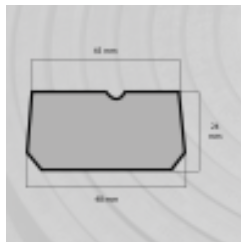

## **EINLAGESCHNURR P-E 247 NIEDERHALT 25 M W 10766b\_IDM035**

**Familie** : Schlepplift

**SOUS-FAMILLE** : EINLAGERINGE

Einlageschnurr PE247 für Skilifte. Wird anstelle des Originalprodukts montiert. Aus gummi für eine erhöhte Widerstandsfähigkeit bei extremen Temperaturen und intensiver Nutzung.

Abmessungen (nicht montiertes)

- Innere Breite : 45 mm
- Breite außen : 48 mm
- Dicke : 24 mm
- Länge : 25 m