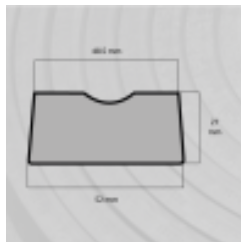

Ref. IDM : 00049

Ref. constructeur : Poma : PF SEM50531

Ref. constructeur Sup. : Montaz : 90134

EINLAGESCHNURR MONTAGNER GROSSE MODELL LG25M W 10 770 b_IDM018

Famille : Schlepplift

SOUS-FAMILLE : EINLAGERINGE

Einlageschnurr MONTAGNER GROSSE MODELL für Skilifte. Wird anstelle des Originalprodukts montiert. Aus verstärktem Polyethylen für eine erhöhte Widerstandsfähigkeit bei extremen Temperaturen und intensiver Nutzung. Abmessungen (nicht montiertes)

- Innere Breite : 48.5 mm
- Breite außen : 52 mm
- Dicke : 27 mm
- Länge : 25 m

UNSERE EXPERTEN SIND FÜR SIE DA

IDM France
04 79 84 34 34
idm@idm-france.com

Alpespace
46, voie Saint Exupéry
73800 Montmélián - France