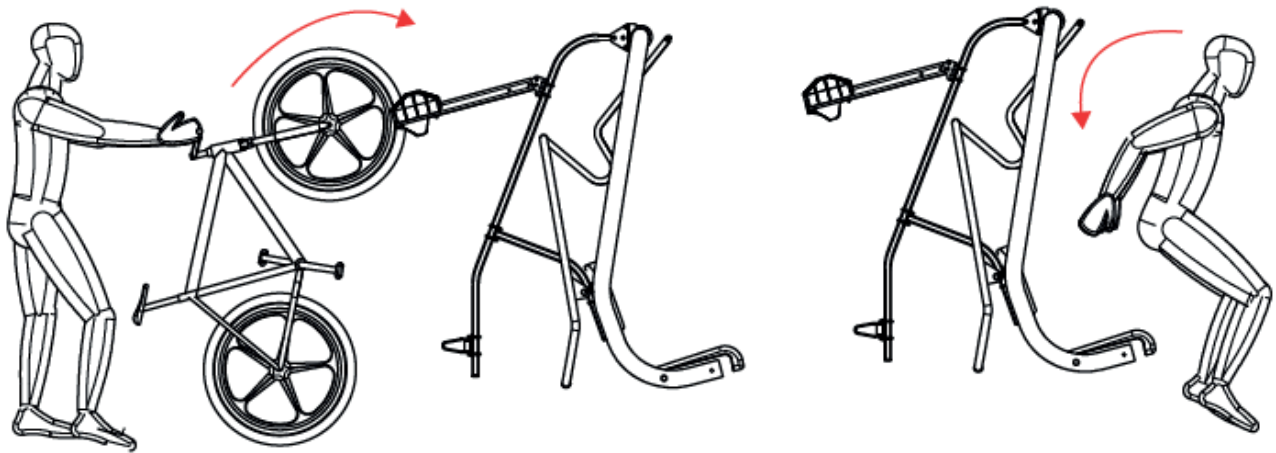

Bike support Solo Rack

Ref: 06914

Beladung