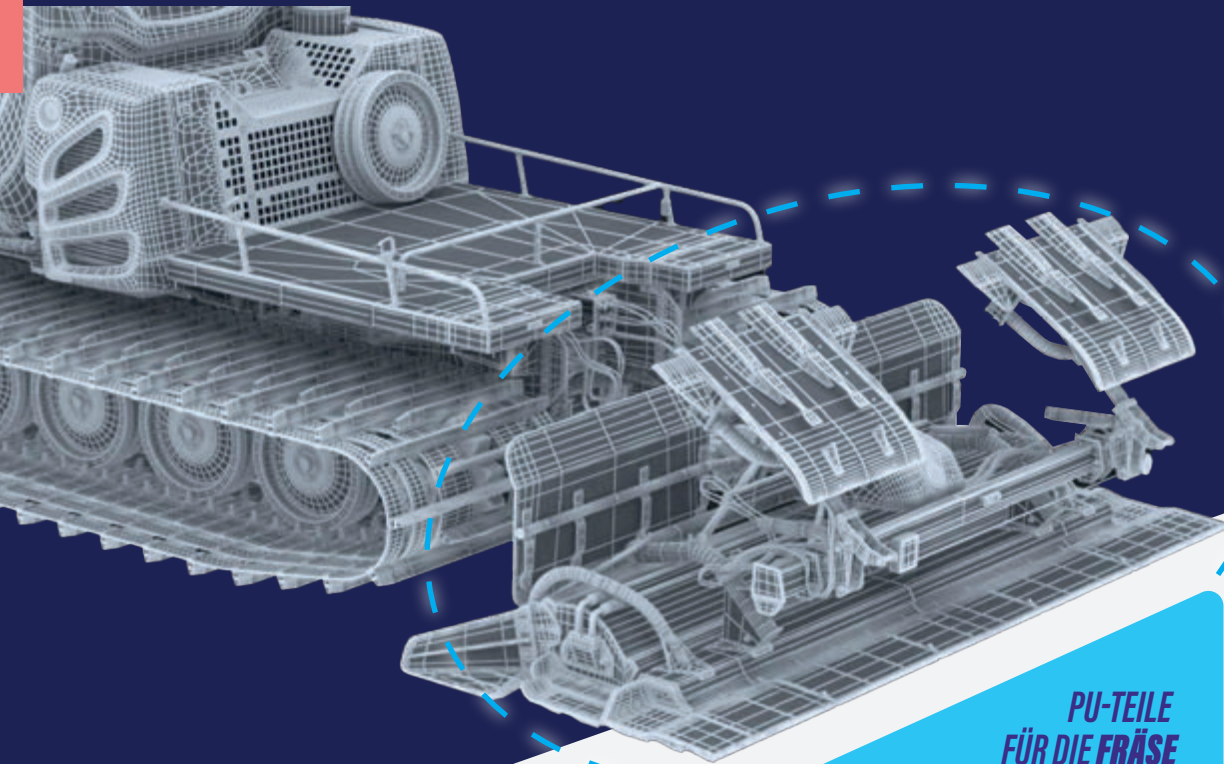

ERSATZTEILE FÜR FRÄSE

Haben Sie Fragen?

+33 479 84 34 34
shop.idm-france.com

**PU-TEILE
FÜR DIE FRÄSE**

FÜR DIE WERKSTATT
HABEN SIE DEN REFLEX

ZIGZAG